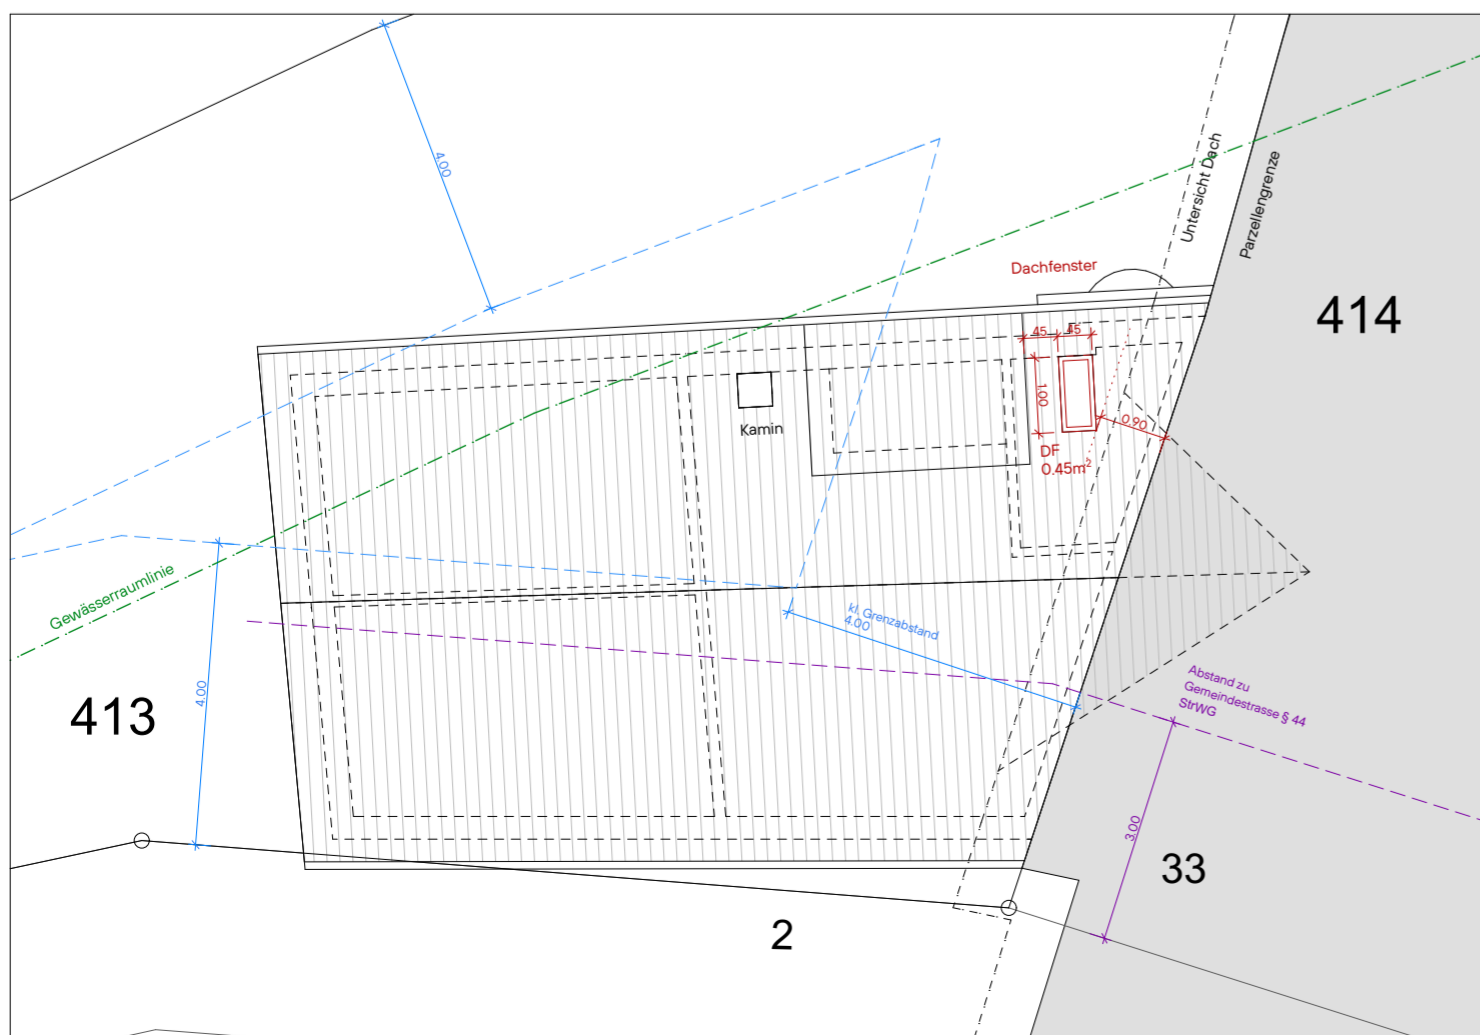

Grundriss Erdgeschoss

Grundriss Untergeschoss

Grundriss Obergeschoss

Dachaufsicht

BAUHERRIN: Rosmarie Burkhardt

ORT, DATUM:

UNTERSCHRIFT:

ARCHITEKT: Cyrill Dettling

ORT, DATUM:

UNTERSCHRIFT:

■ Bestand  
■ Abbruch  
■ Neu

BAUVORHABEN:  
Baugesuch "Kleines Haus am Bach", Kaltenbach  
Sägigasse 2, 8259 Kaltenbach

AUFTRAGGEBER:  
Rosmarie Burkhardt  
Krönleinstrasse 14, 8044 Zürich

PLANVERFASSER:  
Orso Dettling Architekten GmbH  
Metzgasse 100  
8400 Winterthur

**OrsoDettling**

PROJEKTNUMMER:  
P25001  
GEZEICHNET:  
cd  
DATUM:  
07.05.26

PLANUNGSPHASE:  
Baugesuch

REVIDIERT: REVISION:

PLANNUMMER: 3.3  
PLANTITEL: Grundrisse

MASSSTAB:  
1:100  
PLANGROSSE:  
84/60