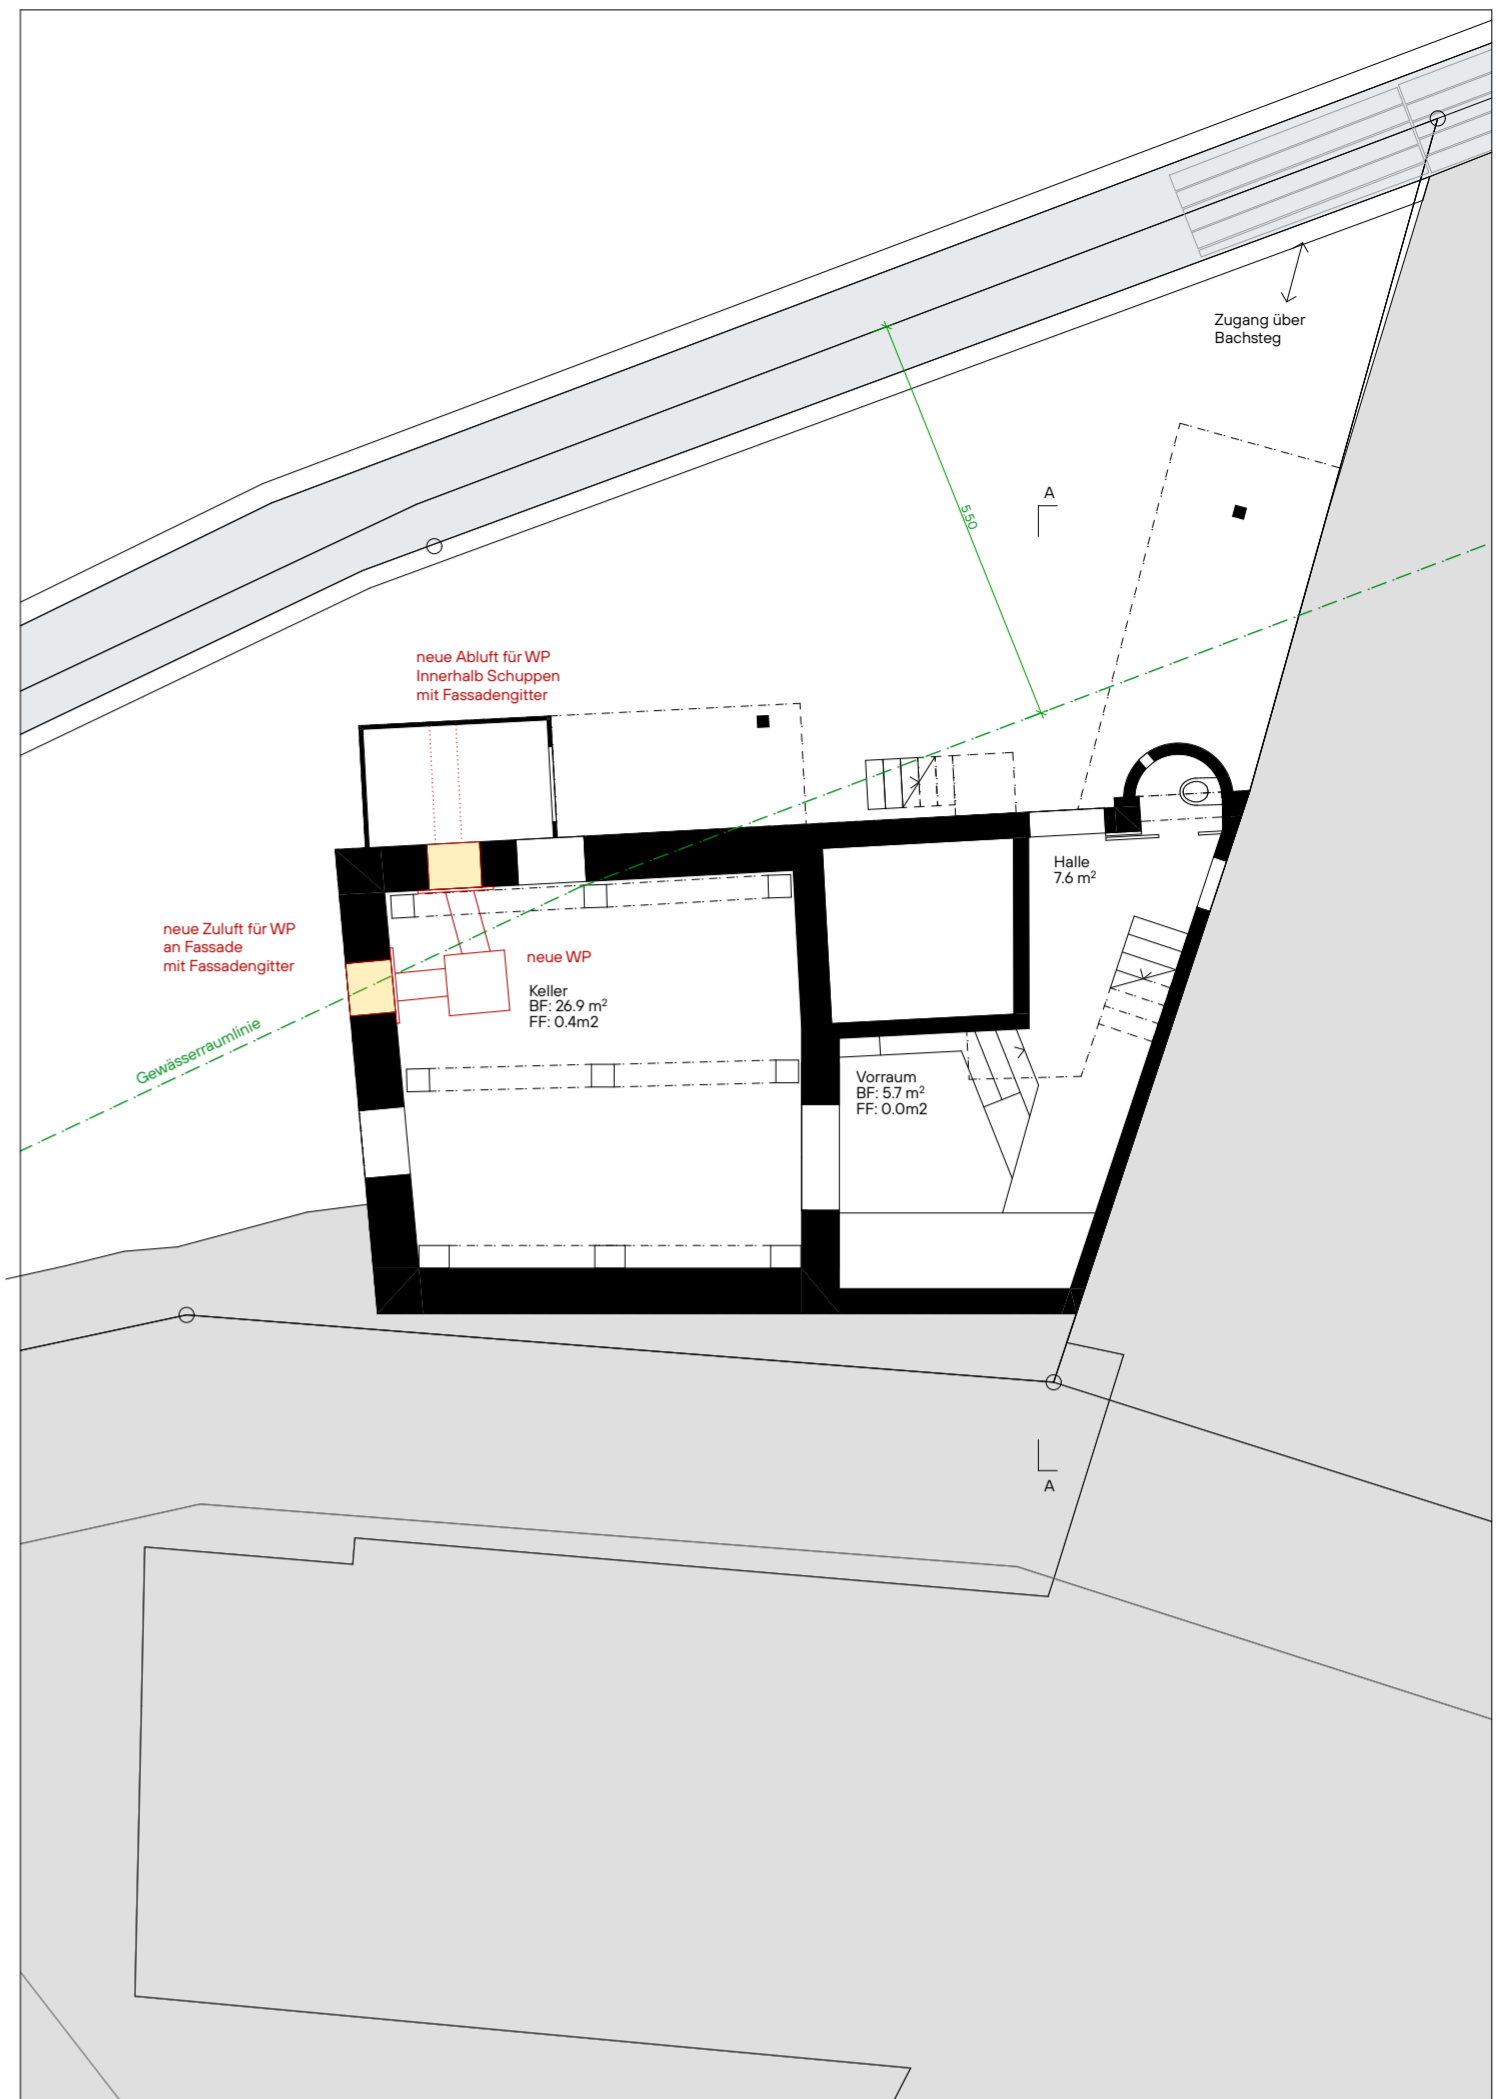

Grundriss Erdgeschoss

Grundriss Untergeschoss

Grundriss Obergeschoss

Dachaufsicht

BAUHERRIN: Rosmarie Burkhardt

ORT, DATUM:

UNTERSCHRIFT:

ARCHITEKT: Cyrill Dettling

ORT, DATUM:

UNTERSCHRIFT:

■ Bestand  
■ Abbruch  
■ Neu

BAUVORHABEN:  
Baugesuch "Kleines Haus am Bach", Kaltenbach  
Sägigasse 2, 8259 Kaltenbach

AUFTRAGGEBER:  
Rosmarie Burkhardt  
Krönleinstrasse 14, 8044 Zürich

PLANVERFASSER:  
Orso Dettling Architekten GmbH  
Metzgasse 100  
8400 Winterthur

**OrsoDettling**

PROJEKTNUMMER:  
P25001  
GEZEICHNET:  
cd  
DATUM:  
07.05.26

PLANUNGSPHASE:  
Baugesuch

REVIDIERT: REVISION:

PLANNUMMER: 3.3  
PLANTITEL: Grundrisse

MASSSTAB:  
1:100  
PLANGROSSE:  
84/60