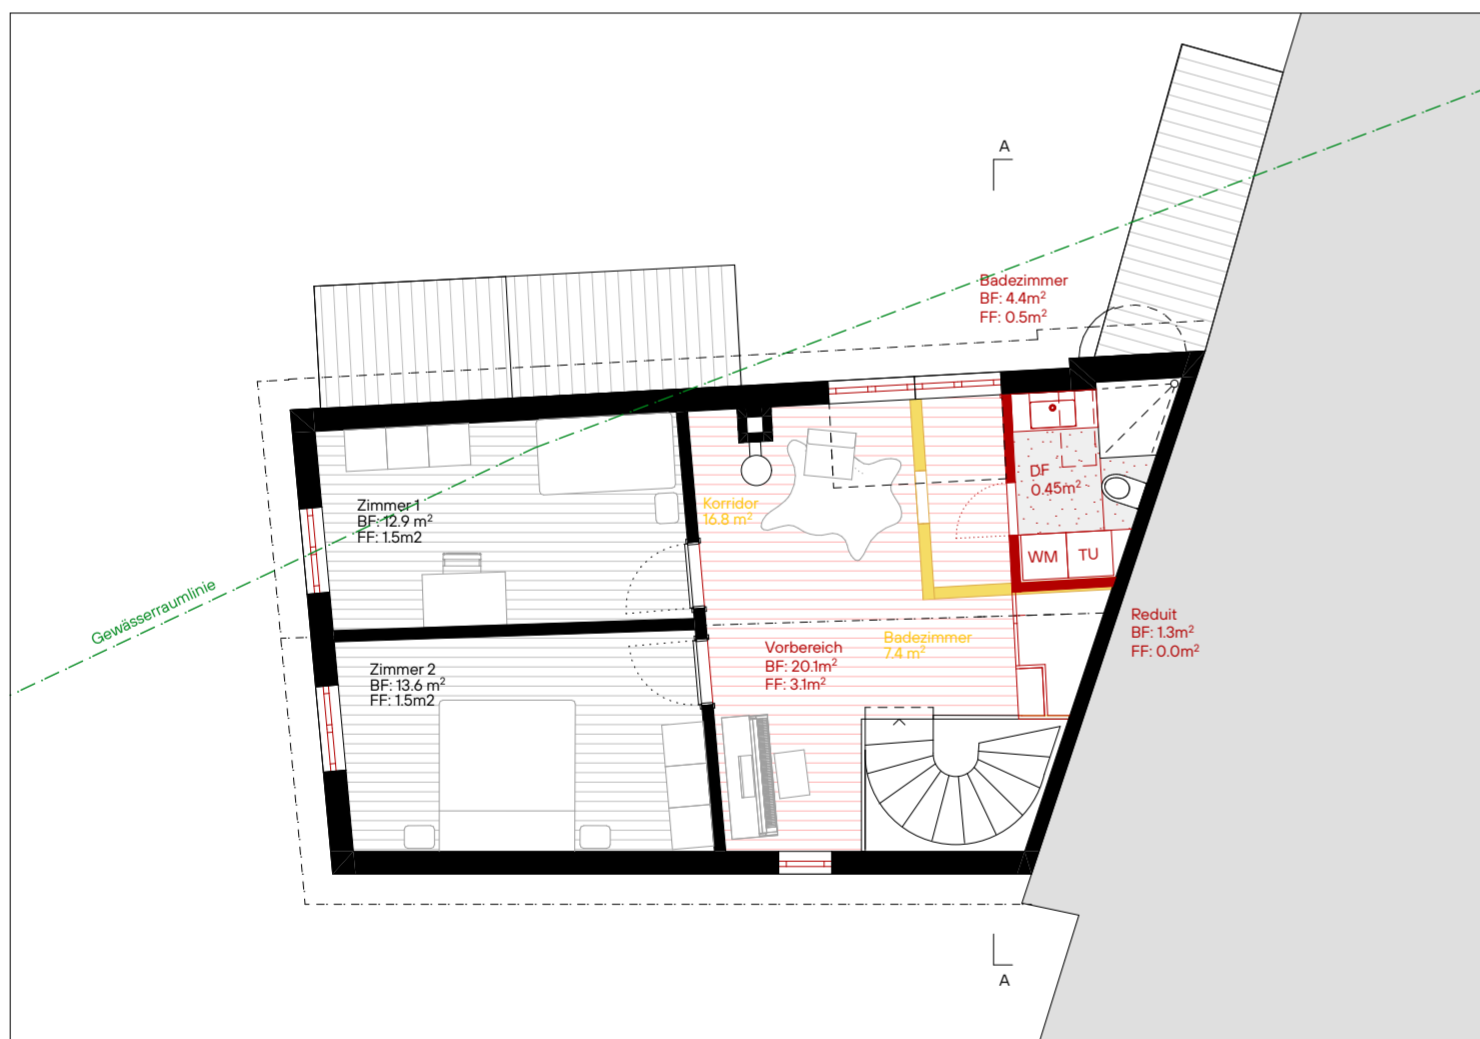

Grundriss Erdgeschoss

Grundriss Untergeschoss

Grundriss Obergeschoss

Dachaufsicht

BAUHERRIN: Rosmarie Burkhardt

ORT, DATUM:

UNTERSCHRIFT:

ARCHITEKT: Cyrill Dettling

ORT, DATUM:

UNTERSCHRIFT:

■ Bestand  
■ Abbruch  
■ Neu

BAUVORHABEN:  
Baugesuch "Kleines Haus am Bach", Kaltenbach  
Sägigasse 2, 8259 Kaltenbach

AUFTRAGGEBER:  
Rosmarie Burkhardt  
Krönleinstrasse 14, 8044 Zürich

PLANNUMMER: 3.3  
PLANTITEL: Grundrisse

MASSSTAB:  
1:100  
PLANGROSSE:  
84/60