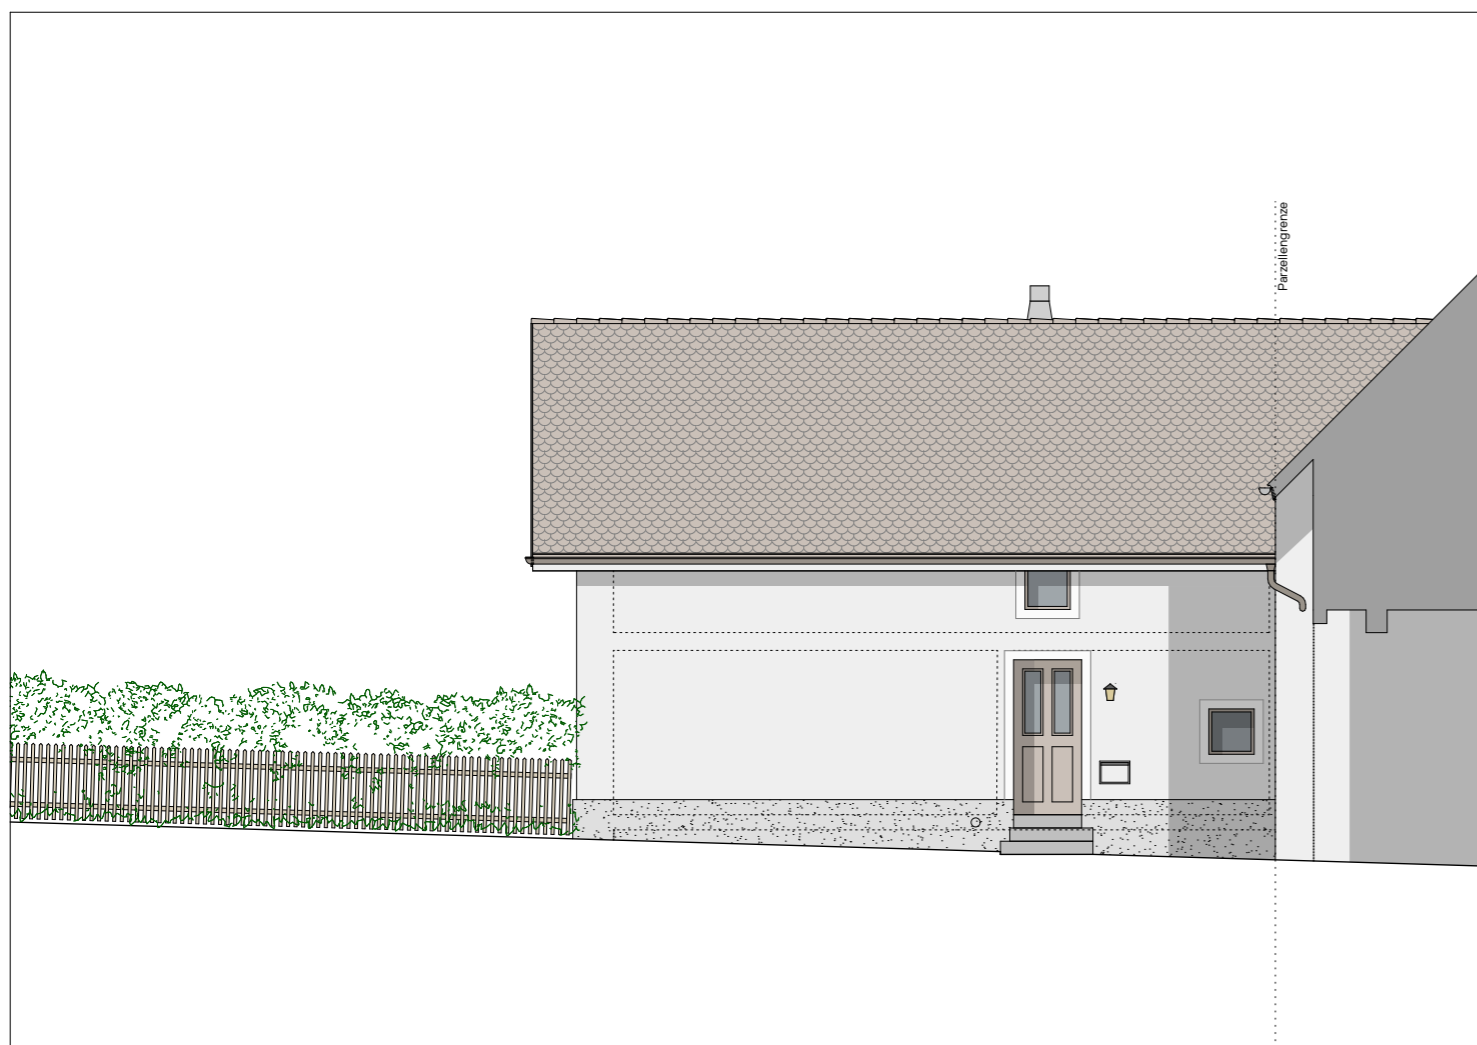

Ansicht Süd-Ost

Querschnitt AA

Ansicht Süd-West

Ansicht Nord-West

BAUHERRIN: Rosmarie Burkhardt

ORT, DATUM:

UNTERSCHRIFT

ARCHITEKT: Cyrill Dettling

ORT, DATUM:

UNTERSCHRIFT

■ Bestand
 ■ Abbruch
 ■ Neu

BAUVORHABEN:
 Baugesuch "Kleines Haus am Bach", Kaltenbach
 Sälgigasse 2, 8259 Kaltenbach

AUFTRAGGEBER:
 Rosmarie Burkhardt
 Krönleinstrasse 14, 8044 Zürich

PLANVERFASSER:
 Orso Dettling Architekten GmbH
 Metzggasse 100
 8400 Winterthur

OrsoDettling

PROJEKTNUMMER:
 P25001
 GEZEICHNET:
 cd
 DATUM:
 07.05.26

PLANUNGSPHASE:
 Baugesuch

REVIDIERT: REVISION:

PLANNUMMER:
 3.4

PLANTITEL:
 Ansichten & Schnitte

MASSSTAB:
 1:100
 PLANGRÖSSE:
 84/60