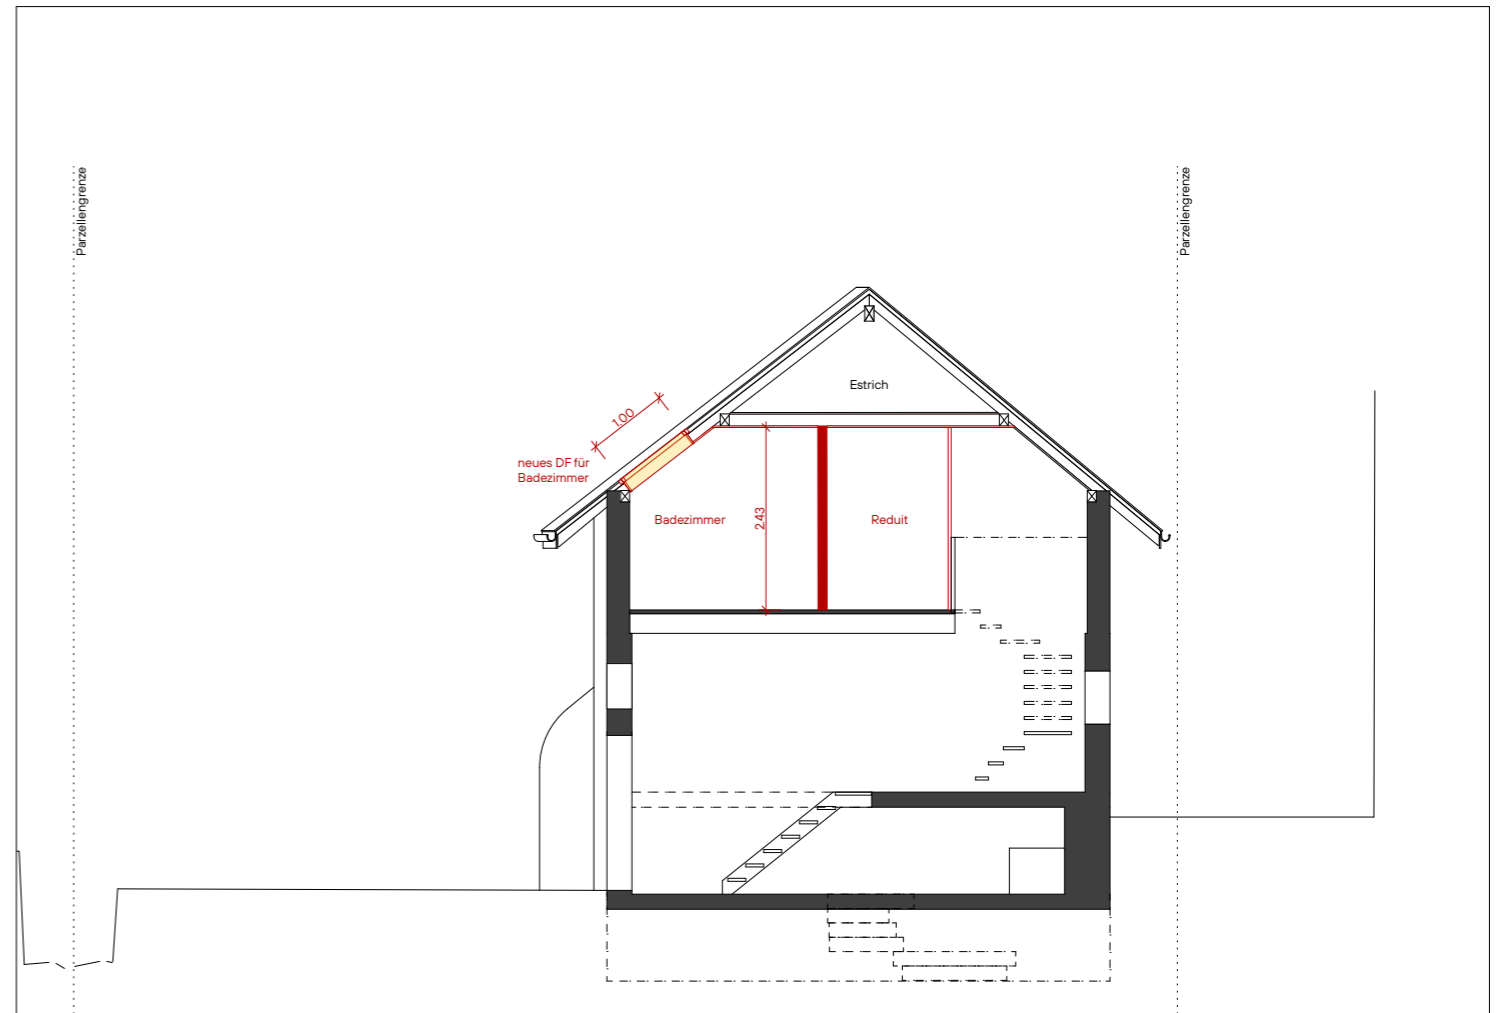

Ansicht Süd-Ost

Querschnitt AA

Ansicht Süd-West

Ansicht Nord-West

BAUHERRIN: Rosmarie Burkhardt

ORT, DATUM:

UNTERSCHRIFT

ARCHITEKT: Cyrill Dettling

ORT, DATUM:

UNTERSCHRIFT

■ Bestand
 ■ Abbruch
 ■ Neu

BAUVORHABEN:
 Baugesuch "Kleines Haus am Bach", Kaltenbach
 Sälgigasse 2, 8259 Kaltenbach

AUFTRAGGEBER:
 Rosmarie Burkhardt
 Krönleinstrasse 14, 8044 Zürich

PLANVERFASSER:
 Orso Dettling Architekten GmbH
 Metzggasse 100
 8400 Winterthur

OrsoDettling

PROJEKTNUMMER:
 P25001
 GEZEICHNET:
 cd
 DATUM:
 07.05.26

PLANUNGSPHASE:
 Baugesuch

REVIDIERT: REVISION:

PLANNUMMER:
 3.4

PLANTITEL:
 Ansichten & Schnitte

MASSSTAB:
 1:100
 PLANGRÖSSE:
 84/60