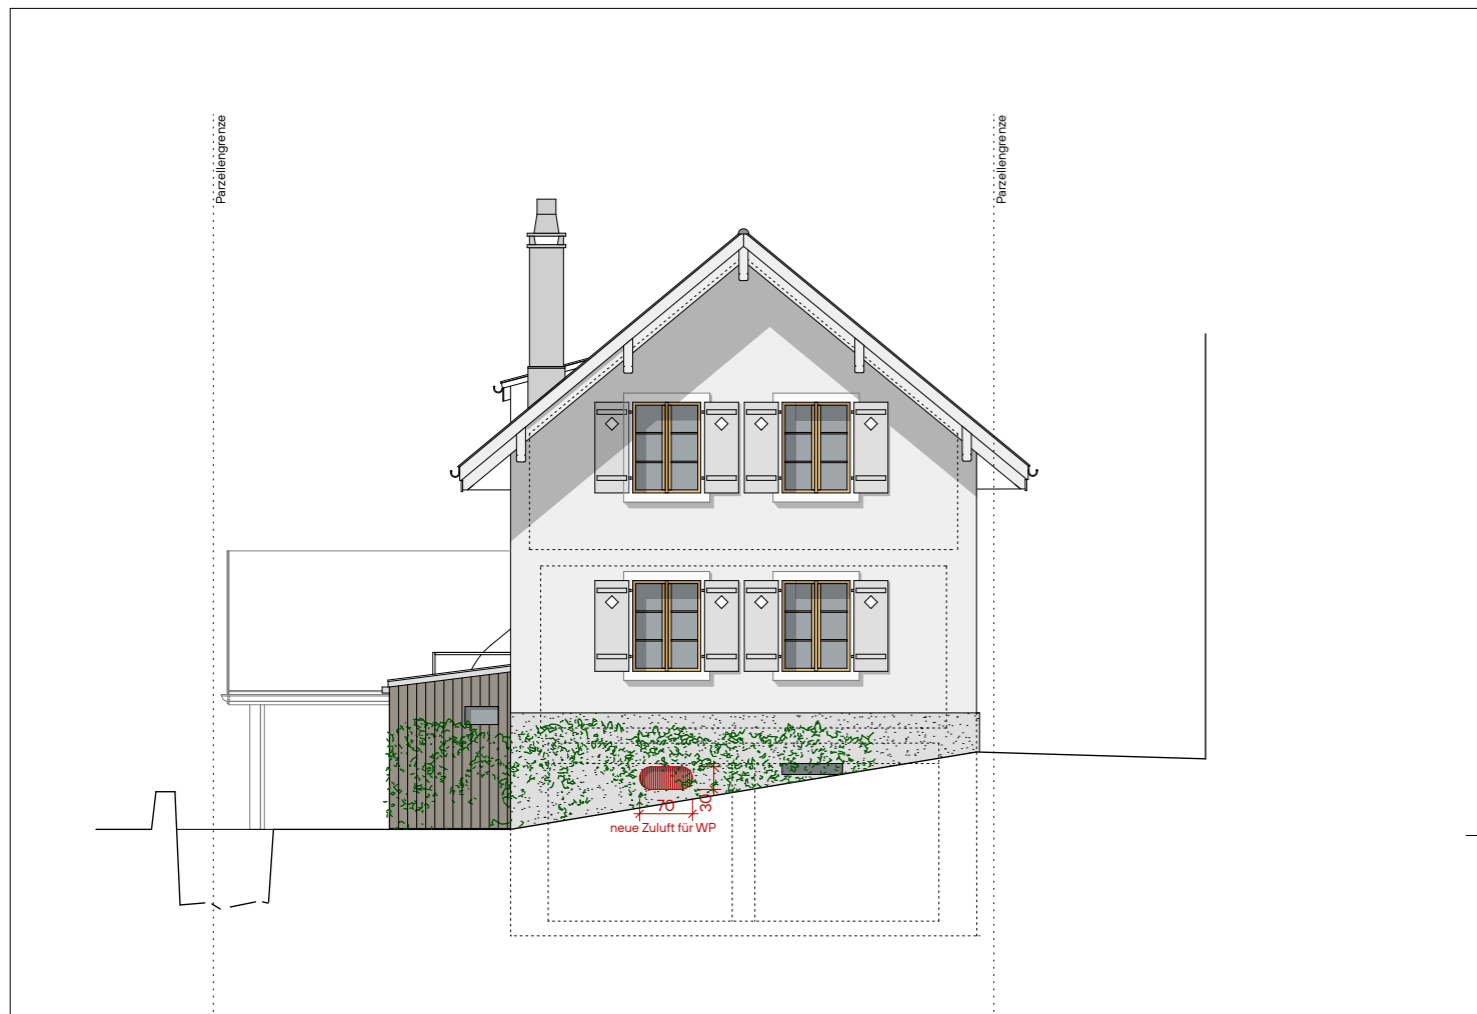

Ansicht Süd-Ost

Querschnitt AA

Ansicht Süd-West

Ansicht Nord-West

BAUHERRIN: Rosmarie Burkhardt

ORT, DATUM:

UNTERSCHRIFT

ARCHITEKT: Cyrill Dettling

ORT, DATUM:

UNTERSCHRIFT

■ Bestand
 ■ Abbruch
 ■ Neu

BAUVORHABEN:
 Baugesuch "Kleines Haus am Bach", Kaltenbach
 Sälgigasse 2, 8259 Kaltenbach

AUFTRAGGEBER:
 Rosmarie Burkhardt
 Krönleinstrasse 14, 8044 Zürich

PLANVERFASSER:
 Orso Dettling Architekten GmbH
 Metzggasse 100
 8400 Winterthur

OrsoDettling

PROJEKTNUMMER:
 P25001
 GEZEICHNET:
 cd
 DATUM:
 07.05.26

PLANUNGSPHASE:
 Baugesuch

REVIDIERT: REVISION:

PLANNUMMER:
 3.4

PLANTITEL:
 Ansichten & Schnitte

MASSSTAB:
 1:100
 PLANGRÖSSE:
 84/60