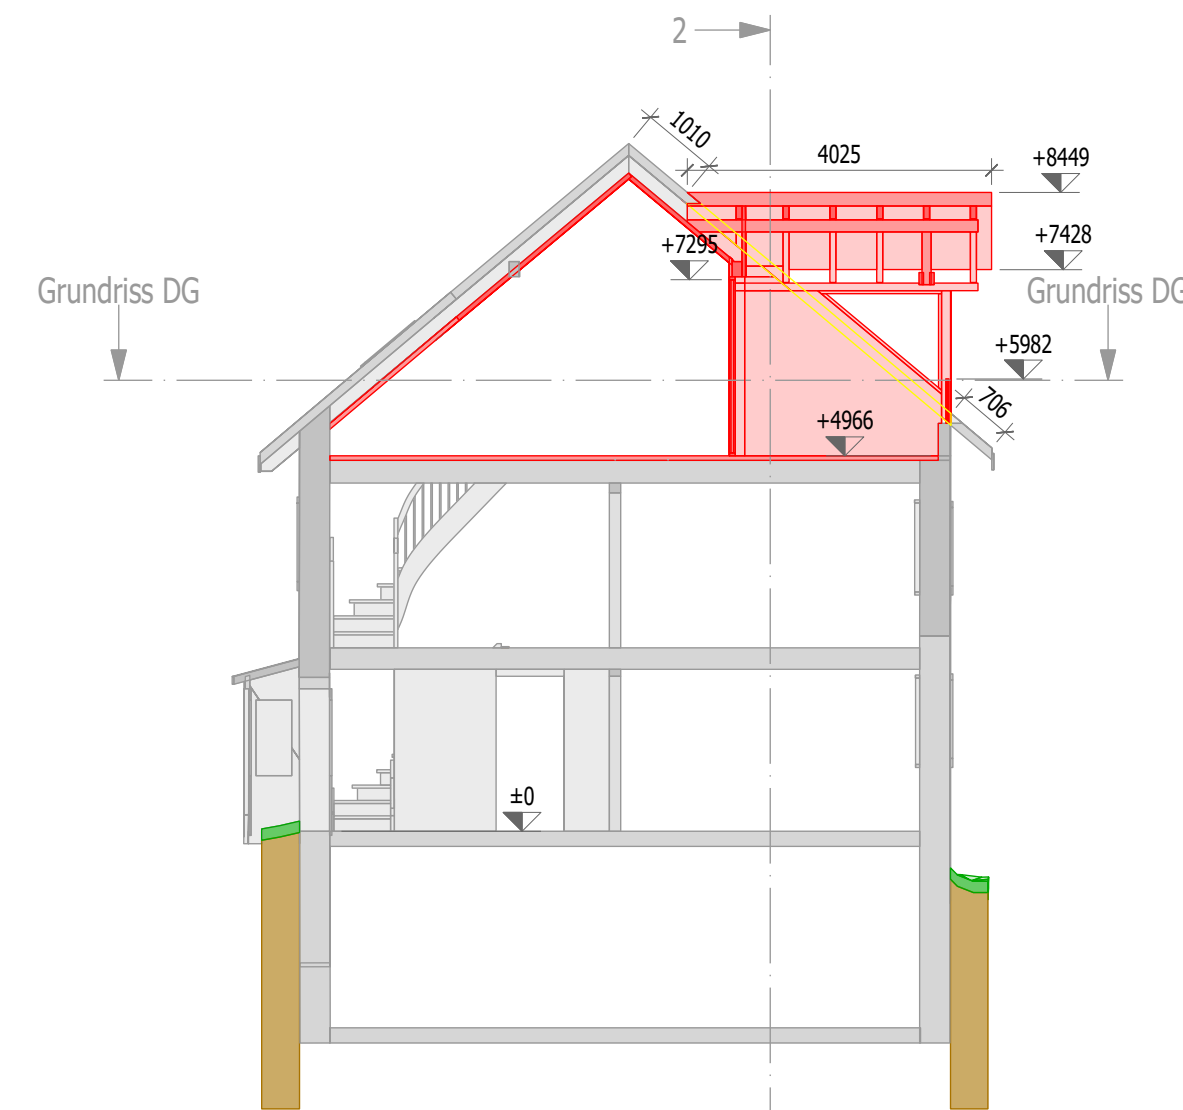

Grundriss DG
Maßstab:1:100

Schnitt:2-2
Maßstab:1:100

Schnitt:1-1
Maßstab:1:100

Situation
Maßstab:1:100

Ansicht:Ost
Maßstab:1:100

Ansicht:West
Maßstab:1:100

Ansicht:Nord
Maßstab:1:100

■ Neu ■ Abbruch ■ Bestand

Ansichten+ Schnitte		 HZ Kämpf holzzentrum kämpf raperswilen ag zimmerlei sägerei fenster und türen	
Neubau Gaube Bergstrasse 3 8259 Kallenbach	Frau L. Sherpa Bergstrasse 3 8259 Kallenbach		HZ Kämpf Raperswilen AG Ifangstrasse 3 8558 Raperswilen 052 763 21 47
Datum:19.05.2026	Masstab 1:100+500		gez. N.Ritter

Masstab 1:500

gez. N.Ritter