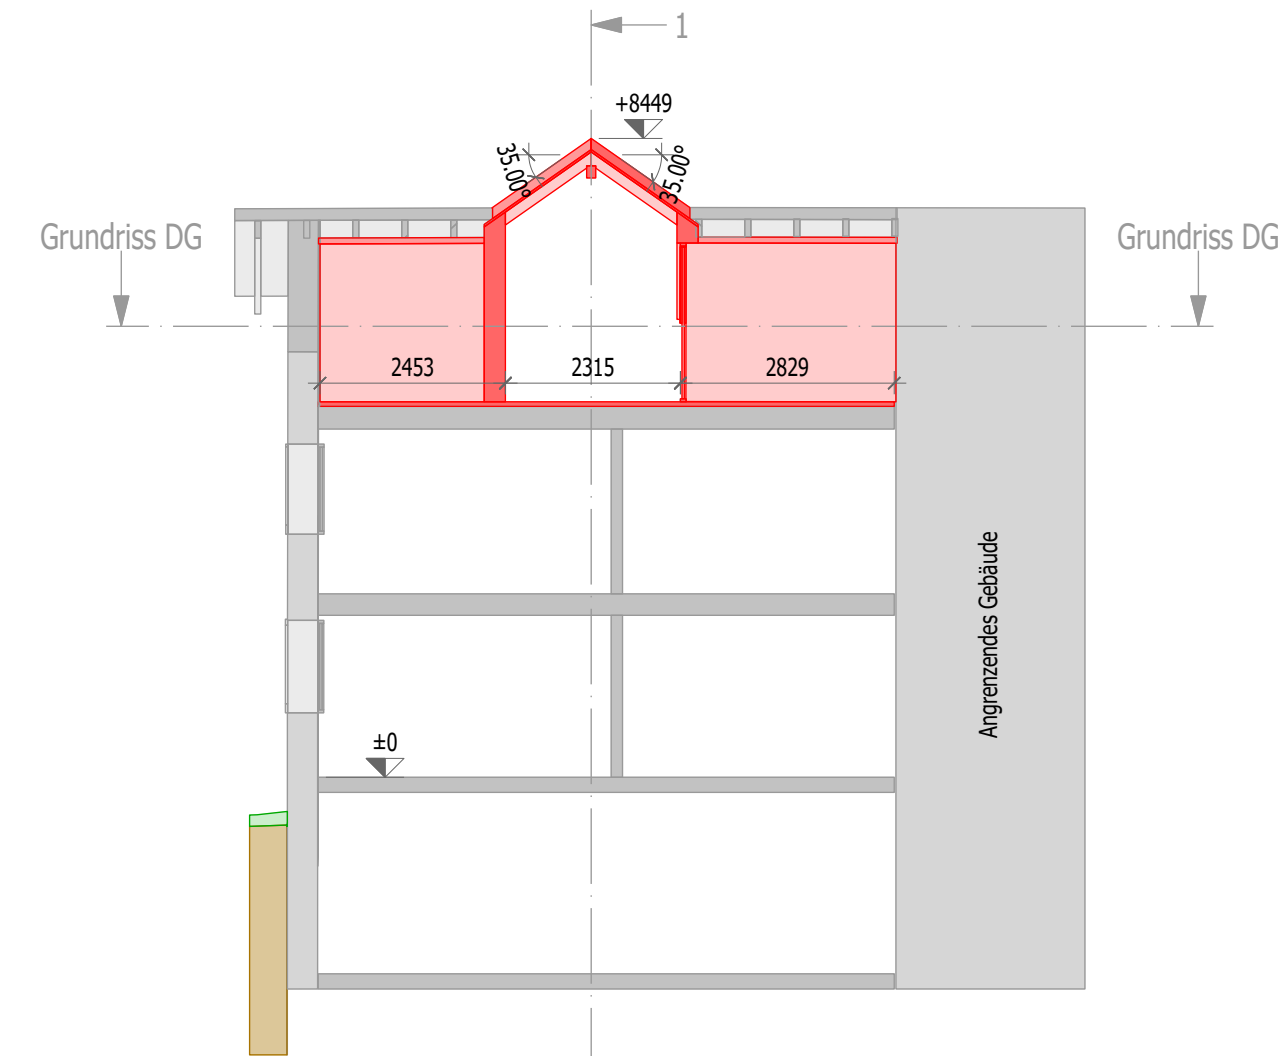

Grundriss DG
Maßstab:1:100

Schnitt:2-2
Maßstab:1:100

Schnitt:1-1
Maßstab:1:100

Situation
Maßstab:1:100

Ansicht:Ost
Maßstab:1:100

Ansicht:West
Maßstab:1:100

Ansicht:Nord
Maßstab:1:100

■ Neu ■ Abbruch ■ Bestand

Ansichten+ Schnitte		 HZ Kämpf holzzentrum kämpf raperswilen ag zimmerlei sägerei fenster und türen	
Neubau Gaube Bergstrasse 3 8259 Kallenbach	Frau L. Sherpa Bergstrasse 3 8259 Kallenbach		HZ Kämpf Raperswilen AG Ifangstrasse 3 8558 Raperswilen 052 763 21 47
Datum:19.05.2026	Masstab 1:100+500		gez. N.Ritter

Masstab 1:500

gez. N.Ritter