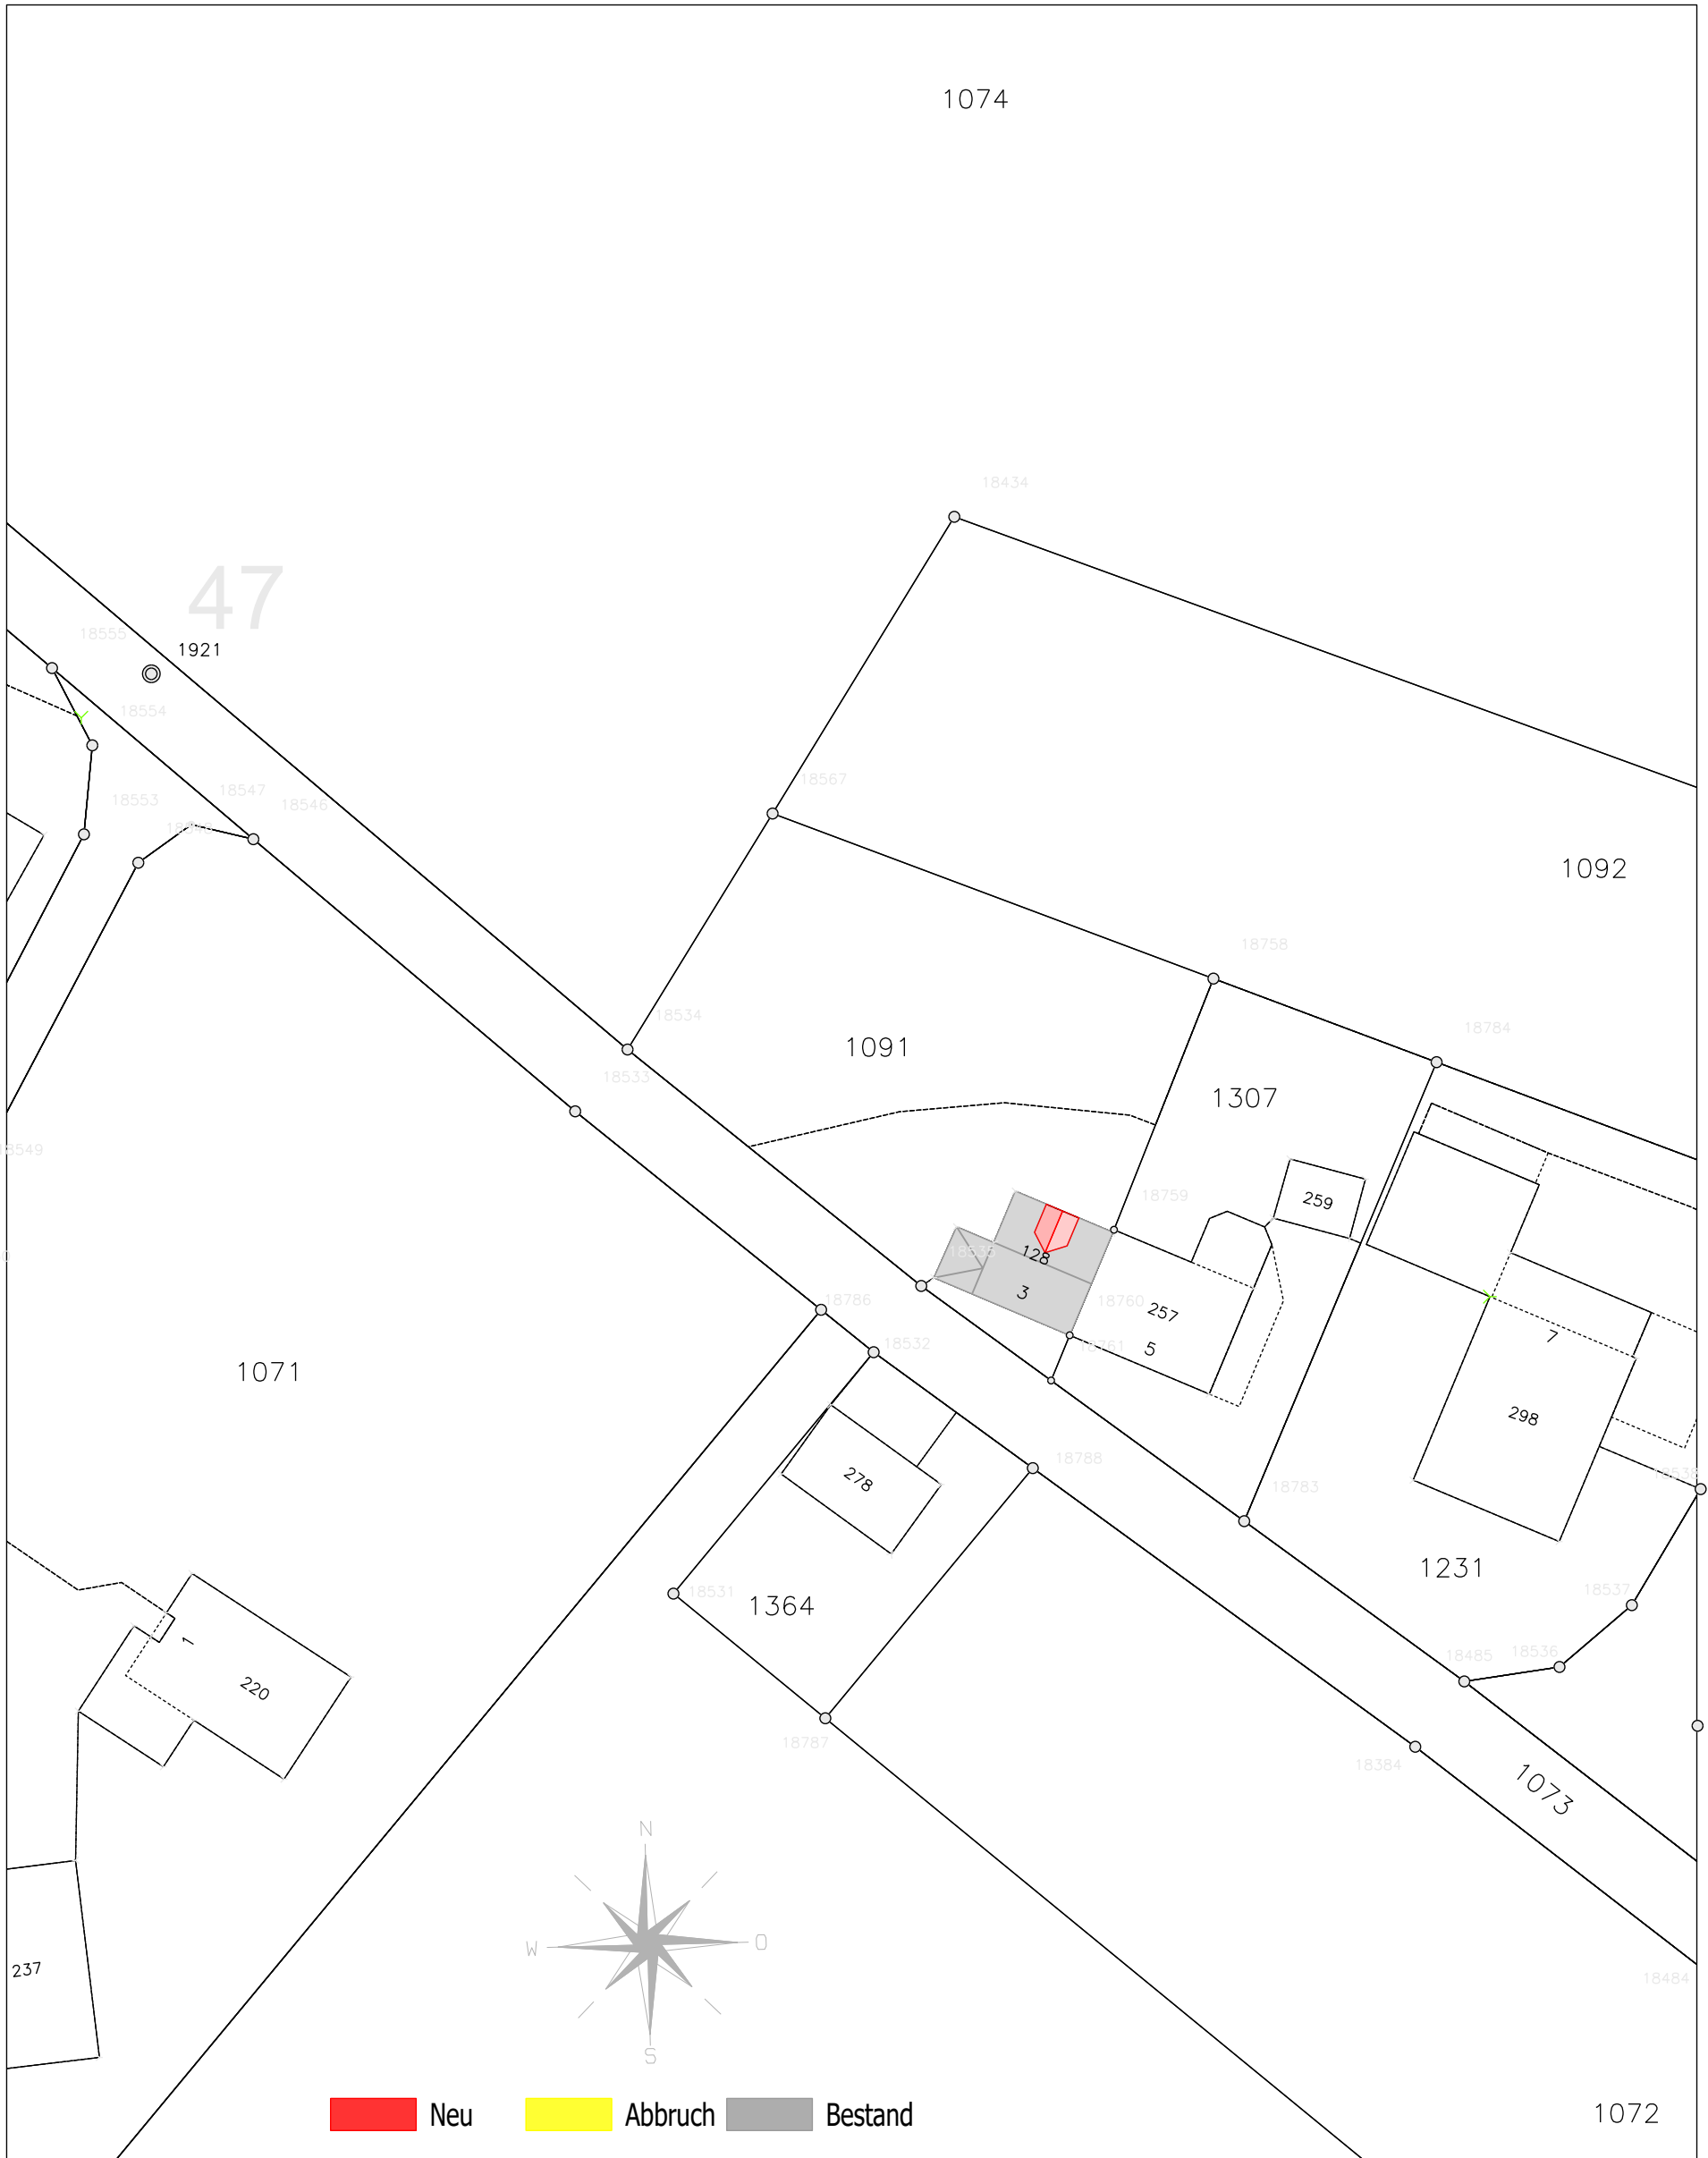

47

Neu
 Abbruch
 Bestand

Katasterplan

Neubau Gaube
Bergstrasse 3
8259 Kaltenbach

Frau L. Sherpa
Bergstrasse 3
8259 Kaltenbach

HZ Kämpf Raperswilen AG
Ifangstrasse 3
8558 Raperswilen
052 763 21 47

Datum: 19.05.2026

Masstab 1:500

gez. N.Ritter