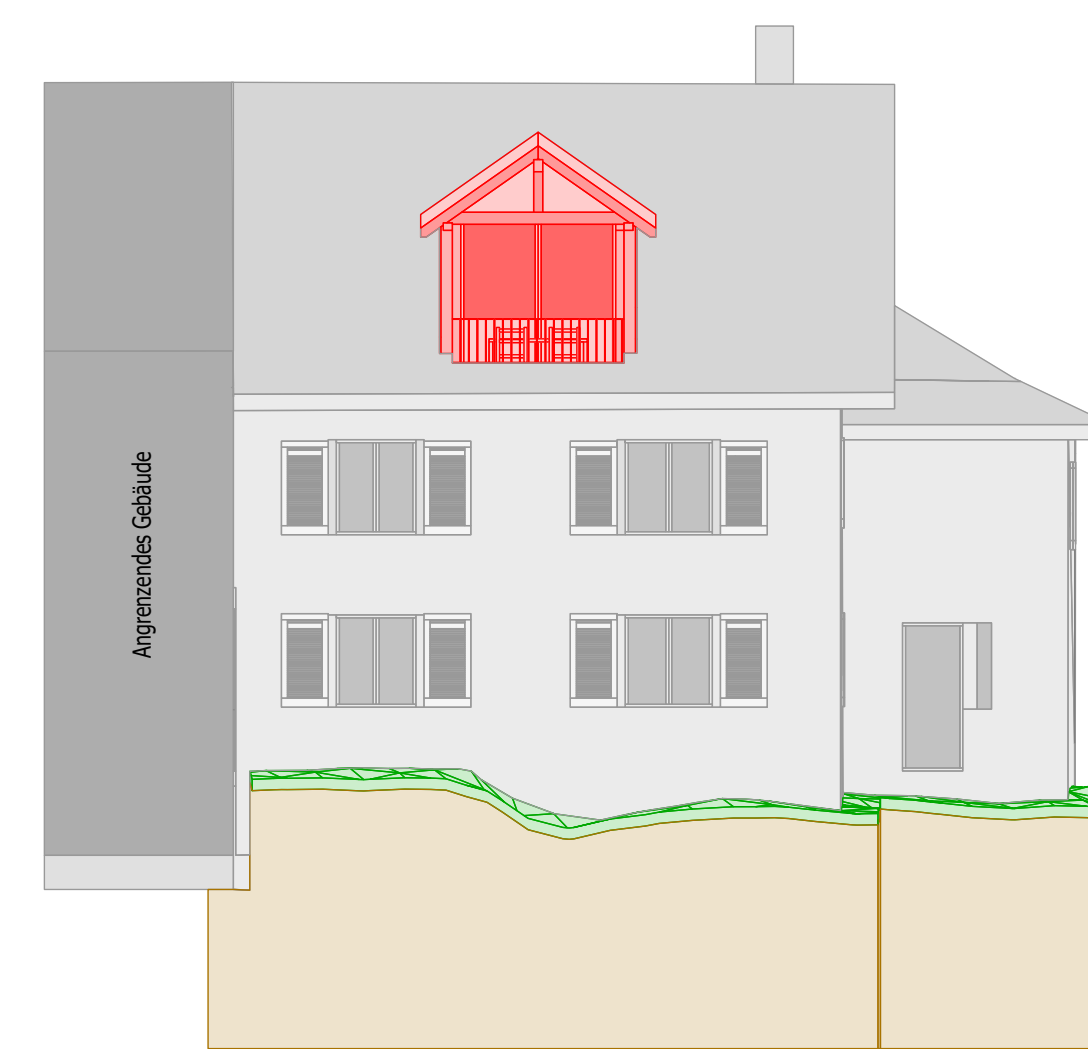

Grundriss DG
Maßstab:1:100

Schnitt:2-2
Maßstab:1:100

Schnitt:1-1
Maßstab:1:100

Situation
Maßstab:1:100

Ansicht:Ost
Maßstab:1:100

Ansicht:West
Maßstab:1:100

Ansicht:Nord
Maßstab:1:100

■ Neu ■ Abbruch ■ Bestand

Ansichten+ Schnitte		 HZ Kämpf holzzentrum kämpf raperswilen ag zimmerlei sägerei fenster und türen	
Neubau Gaube Bergstrasse 3 8259 Kallenbach	Frau L. Sherpa Bergstrasse 3 8259 Kallenbach		HZ Kämpf Raperswilen AG Ifangstrasse 3 8558 Raperswilen 052 763 21 47
Datum:19.05.2026	Masstab 1:100+500		gez. N.Ritter

Masstab 1:500

gez. N.Ritter