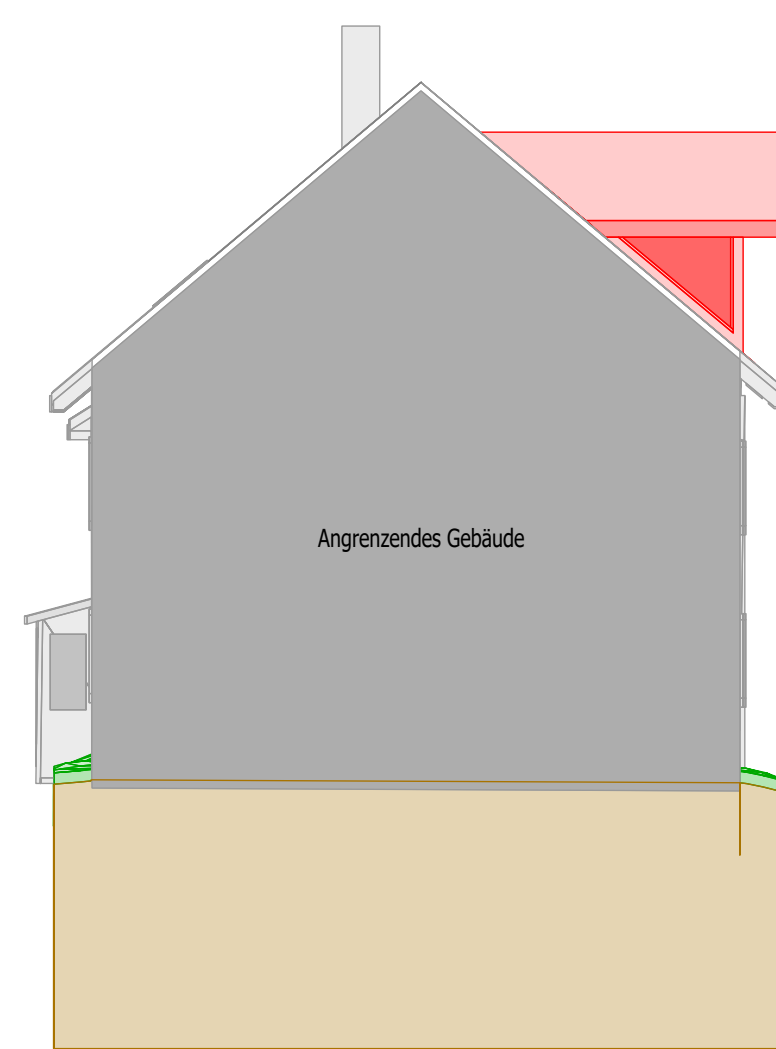

Grundriss DG
Maßstab:1:100

Schnitt:2-2
Maßstab:1:100

Schnitt:1-1
Maßstab:1:100

Situation
Maßstab:1:100

Ansicht:Ost
Maßstab:1:100

Ansicht:West
Maßstab:1:100

Ansicht:Nord
Maßstab:1:100

■ Neu ■ Abbruch ■ Bestand

Ansichten+ Schnitte		 HZ Kämpf holzzentrum kämpf raperswilen ag zimmerlei sägerei fenster und türen	
Neubau Gaube Bergstrasse 3 8259 Kallenbach	Frau L. Sherpa Bergstrasse 3 8259 Kallenbach		HZ Kämpf Raperswilen AG Ifangstrasse 3 8558 Raperswilen 052 763 21 47
Datum:19.05.2026	Masstab 1:100+500		gez. N.Ritter