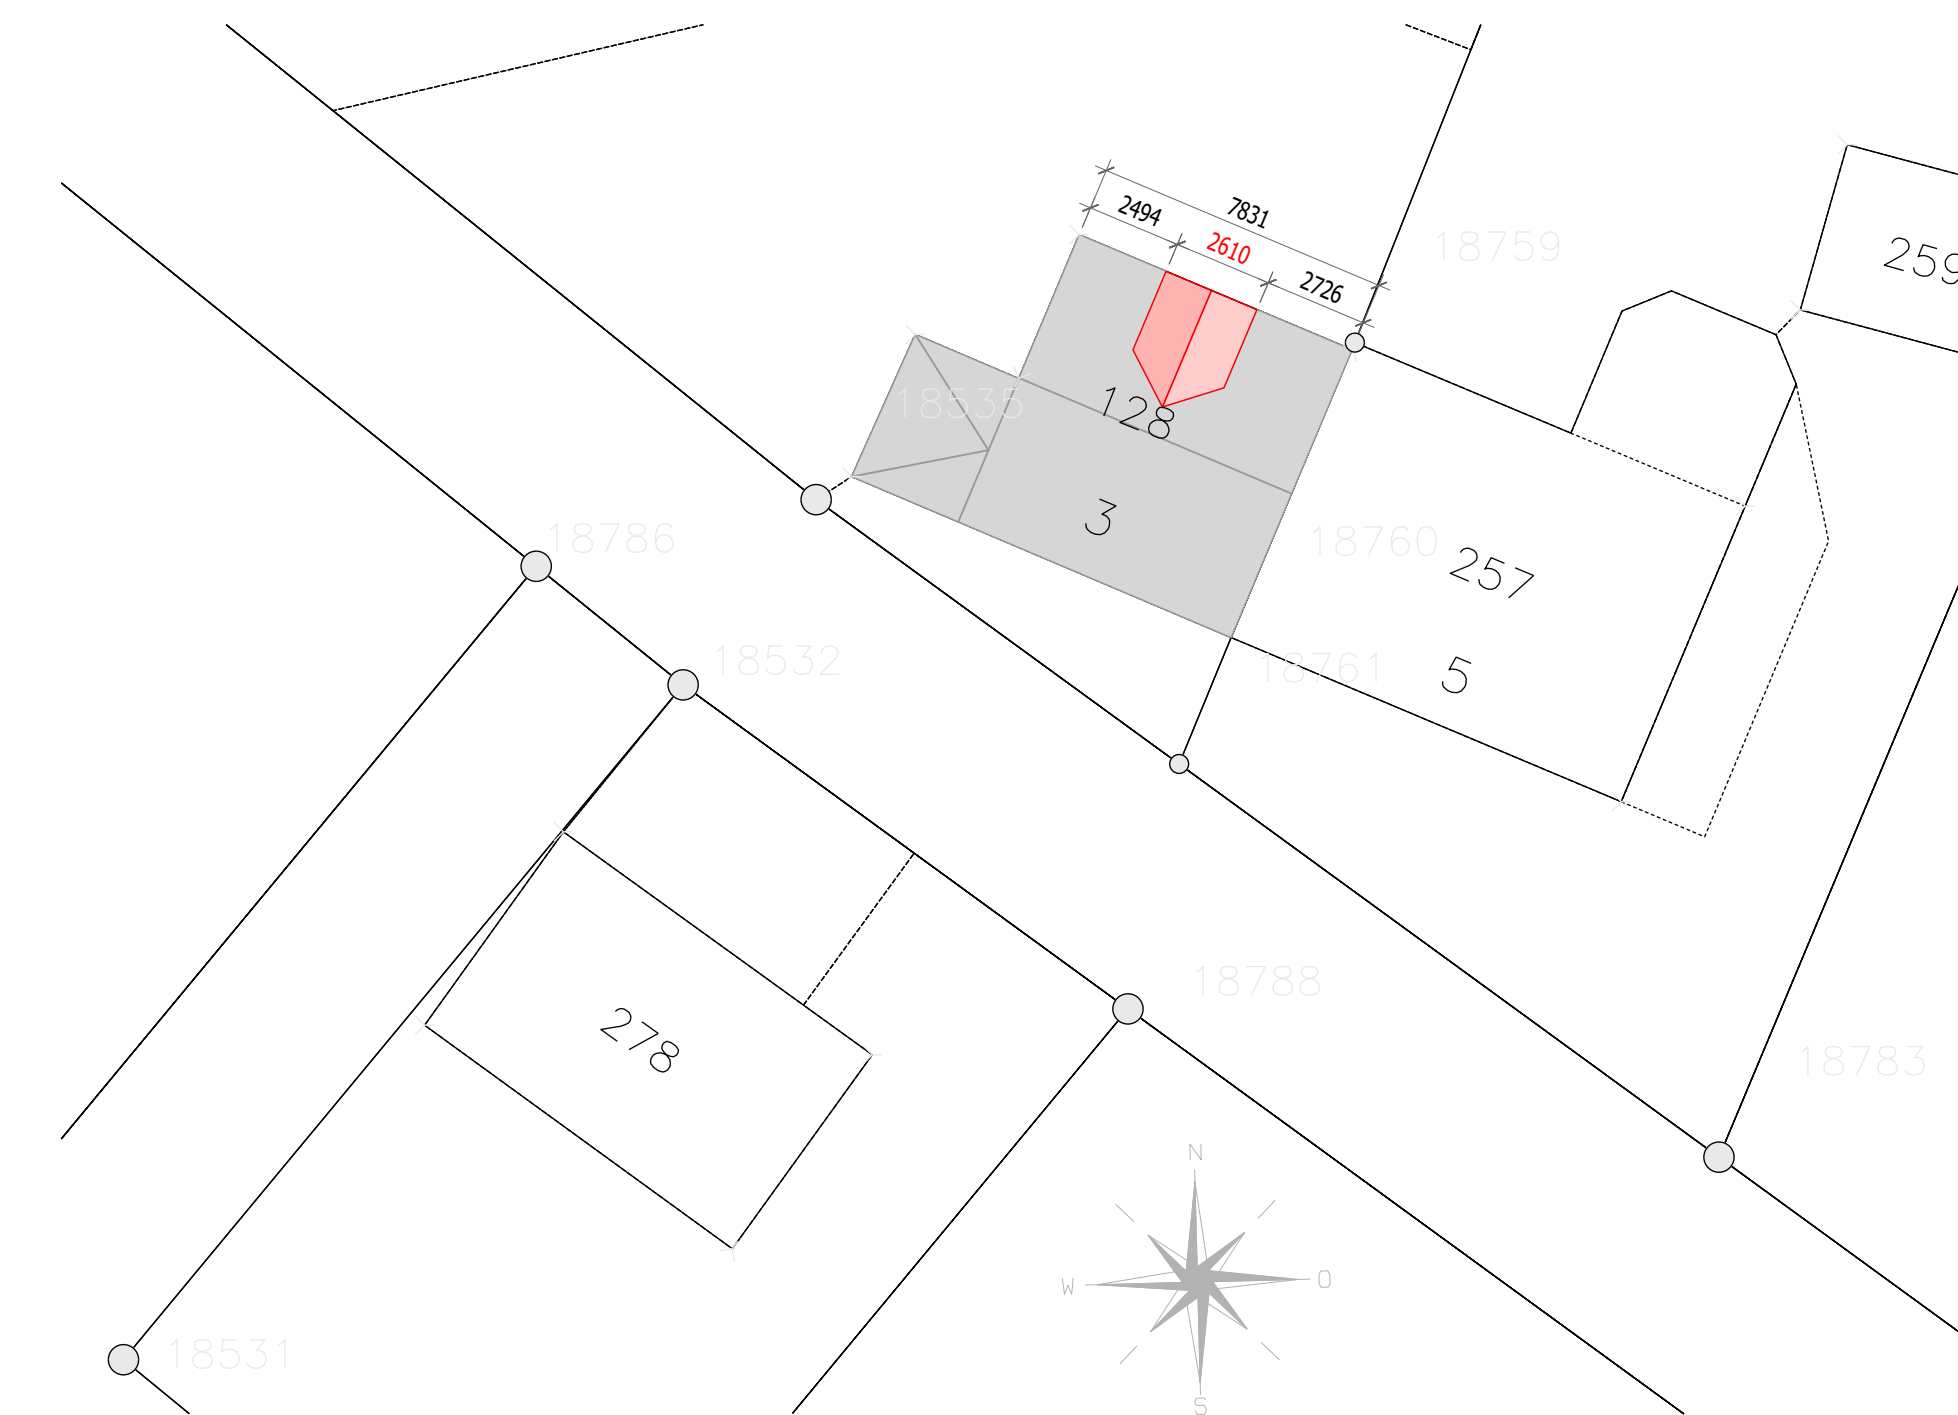

Grundriss DG
Maßstab:1:100

Schnitt:2-2
Maßstab:1:100

Schnitt:1-1
Maßstab:1:100

Situation
Maßstab:1:100

Ansicht:Ost
Maßstab:1:100

Ansicht:West
Maßstab:1:100

Ansicht:Nord
Maßstab:1:100

■ Neu ■ Abbruch ■ Bestand

Ansichten+ Schnitte		 HZ Kämpf holzzentrum kämpf raperswilen ag zimmerlei sägerei fenster und türen	
Neubau Gaube Bergstrasse 3 8259 Kallenbach	Frau L. Sherpa Bergstrasse 3 8259 Kallenbach		HZ Kämpf Raperswilen AG Ifangstrasse 3 8558 Raperswilen 052 763 21 47
Datum:19.05.2026	Masstab 1:100+500		gez. N.Ritter

47

Neu
 Abbruch
 Bestand

Katasterplan

Neubau Gaube
Bergstrasse 3
8259 Kaltenbach

Frau L. Sherpa
Bergstrasse 3
8259 Kaltenbach

HZ Kämpf Raperswilen AG
Ifangstrasse 3
8558 Raperswilen
052 763 21 47

Datum: 19.05.2026

Masstab 1:500

gez. N.Ritter